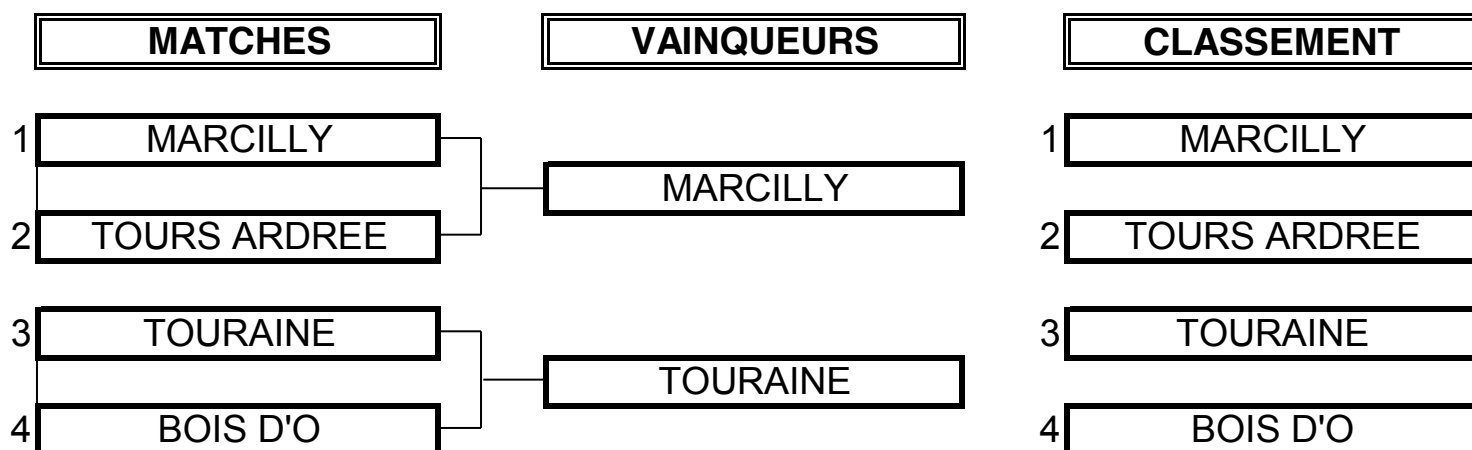

COUPE DES CLUBS DAMES 2013

23-24 Mars - Golf d'Oréans Donnery

CLASSEMENT FINAL

COUPE DES CLUBS

Feuille de résultats par série

Première Série Messieurs

Rg	Nom	Club de licence	Idx ffg	Brut
1	PINGUET, Adrien	MARCILLY	+2,0	68
2	BLOT, Denis	MARCILLY	0,3	73
3	GERBAUD, Julien	MARCILLY	3,4	75
4	DEBATS, Julien	CH. CHEVERNY	2,0	75
5	WELH, Anthony	MARCILLY	0,6	75
6	LABLEE, Maxime	LIMERE	5,8	75
7	BOURGEON, Bertrand	MARCILLY	3,3	76
8	SAINTILLAN, Quentin	MARCILLY	2,6	77
9	MILLIER, Jerome	MARCILLY	+1,1	77
10	REVEILHAC, Damien	MARCILLY	2,0	77
11	PETIT, Pascal	TOURAIN	1,9	77
12	HENROT, Bastien	TOURAIN	4,2	77
13	BARON-PIEL, Ugo	TOURAIN	0,6	77
14	LUZUY, Antonin	CH. CHEVERNY	3,8	79
15	VANDESOMPELE, Paul Alexis	TOURAIN	4,1	80
16	BOSQ, Alexandre	MARCILLY	2,8	80
17	CARETTE, Benjamin	TOURAIN	4,3	81
18	HERAULT, Benjamin	MARCILLY	2,3	81
19	SADANIA, Martin	TOURAIN	3,7	81
20	FOUQUET, Nicolas	CH. CHEVERNY	3,9	81
21	DORET, Bruno	MARCILLY	2,5	81
22	BRISSON, Jean-Pascal	LIMERE	6,7	83
23	MAZURIER, Joel	CH. CHEVERNY	4,8	85
24	LABLEE, Denis	VAUGOUARD	6,7	86
25	BOUCHARD, Thierry	VAUGOUARD	6,9	86
26	ROUILLON, Eric	VAUGOUARD	7,2	86
27	LANG, Jim	CH. CHEVERNY	4,1	88
28	MARIE DIT ROULLAND, Aymeric	VAUGOUARD	11,6	88
29	BRUNET, Thierry	CH. CHEVERNY	4,6	88
30	DRUBAY, Pierre Antoine	LIMERE	4,2	89
31	VIC, Alexander	MARCILLY	7,0	93
32	RICHARD, Jean-Paul	LIMERE	8,1	95
33	PETRISOT, Emeric	VAUGOUARD	9,5	97
34	BRISSON, Romain	LIMERE	5,0	99
35	TOST, Jean-Luc	VAUGOUARD	6,6	100
36	RUBINIAN, Huso	LIMERE	14,6	---
37	LHUILIER, Victor	LIMERE	14,2	---